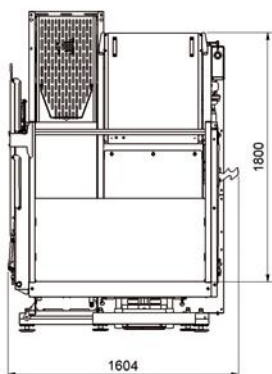

IMPIANTI TEMPORANEI

GEDA[®]
ORIGINAL

GEDA[®]
300 Z/ZP

!!! NOVITA !!!
230 V - 500 kg

NOVITA

GEDA 300 Z/ZP

Portata	3 Persone / 300 kg	3 Persone / 500 kg	3 Persone / 500 kg
Piattaforma	1.35 x 0.95 m	1.35 x 0.95 m	1.35 x 0.95 m
Altezza di sollevamento	50 m	50 m	50 m
Velocità di sollevamento	12 m/min	12 m/min	9 m/min
Alimentazione elettrica	1.7 kW/230 V/50 Hz	1.9 kW/400 V/50 Hz	1.7 kW/230 V/50 Hz