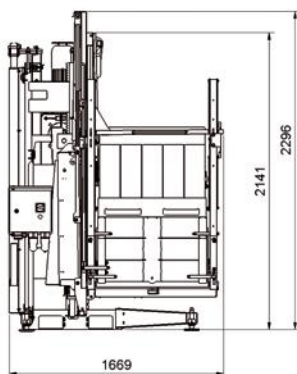

IMPIANTI TEMPORANEI

GEDA[®]
ORIGINAL

GEDA[®]
300 Z/ZP

!!! NOVITA !!!
230 V - 500 kg

NOVITA

GEDA 300 Z/ZP

Portata	3 Persone / 300 kg	3 Persone / 500 kg	3 Persone / 500 kg
Piattaforma	1.35 x 0.95 m	1.35 x 0.95 m	1.35 x 0.95 m
Altezza di sollevamento	50 m	50 m	50 m
Velocità di sollevamento	12 m/min	12 m/min	9 m/min
Alimentazione elettrica	1.7 kW/230 V/50 Hz	1.9 kW/400 V/50 Hz	1.7 kW/230 V/50 Hz