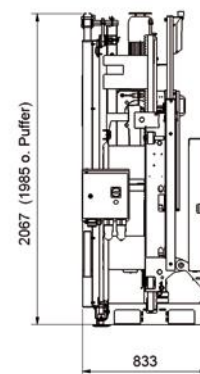

IMPIANTI TEMPORANEI

GEDA[®]
ORIGINAL

GEDA[®]
300 Z/ZP

!!! NOVITA !!!
230 V - 500 kg

NOVITA

GEDA 300 Z/ZP

Portata	3 Persone / 300 kg	3 Persone / 500 kg	3 Persone / 500 kg
Piattaforma	1.35 x 0.95 m	1.35 x 0.95 m	1.35 x 0.95 m
Altezza di sollevamento	50 m	50 m	50 m
Velocità di sollevamento	12 m/min	12 m/min	9 m/min
Alimentazione elettrica	1.7 kW/230 V/50 Hz	1.9 kW/400 V/50 Hz	1.7 kW/230 V/50 Hz