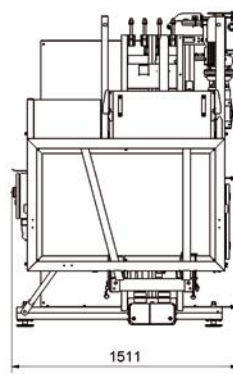

IMPIANTI TEMPORANEI

GEDA[®]
ORIGINAL

GEDA[®]
300 Z/ZP

!!! NOVITA !!!
230 V - 500 kg

NOVITA

GEDA 300 Z/ZP

Portata	3 Persone / 300 kg	3 Persone / 500 kg	3 Persone / 500 kg
Piattaforma	1.35 x 0.95 m	1.35 x 0.95 m	1.35 x 0.95 m
Altezza di sollevamento	50 m	50 m	50 m
Velocità di sollevamento	12 m/min	12 m/min	9 m/min
Alimentazione elettrica	1.7 kW/230 V/50 Hz	1.9 kW/400 V/50 Hz	1.7 kW/230 V/50 Hz